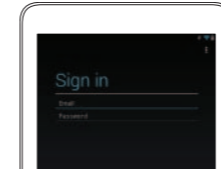

2 Finish Android setup

Skonfiguruj system Android

Завершите установку операционной системы Android

Android kurulumunu tamamlama

قم بإنهاء إعداد Android

Connect to your network.
Nawiąż połączenie z siecią.
Подключитесь к сети.
Ağınıza bağlanma.
قم بالتوصيل بالشبكة لديك.

Sign in to your account or create a new account.
Zaloguj się do konta albo utwórz nowe konto.
Войдите в систему под своим именем или создайте новый аккаунт.
Hesabınızın oturum açma veya yeni bir hesap oluşturma.
قم بتسجيل الدخول إلى حسابك أو قم بإنشاء حساب جديد.