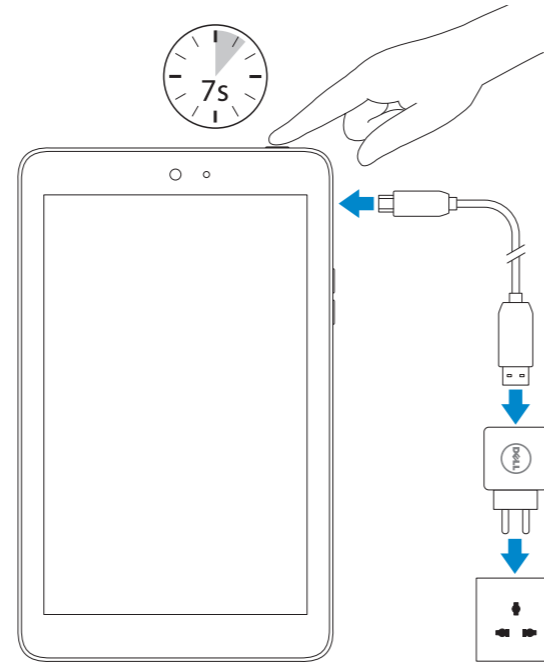

Venue 8

Quick Start Guide

Skrócona instrukcja uruchomienia
Краткое руководство по началу работы
Hızlı Başlangıç Kılavuzu
دليل البدء السريع

Scan for access
to support

Dell.com/QR/tablets/3840

1 Connect the power cable and press the power button for 7 seconds

Podłącz kabel zasilania, naciśnij przycisk zasilania i przytrzymaj przez 7 sekund

Подсоедините кабель питания и удерживайте нажатой кнопку питания в течение 7 секунд

Güç kablosunu takın ve 7 saniye boyunca güç düğmesine basın
قم بتوصيل كبل التيار واضغط على زر التشغيل لمدة 7 ثوانٍ