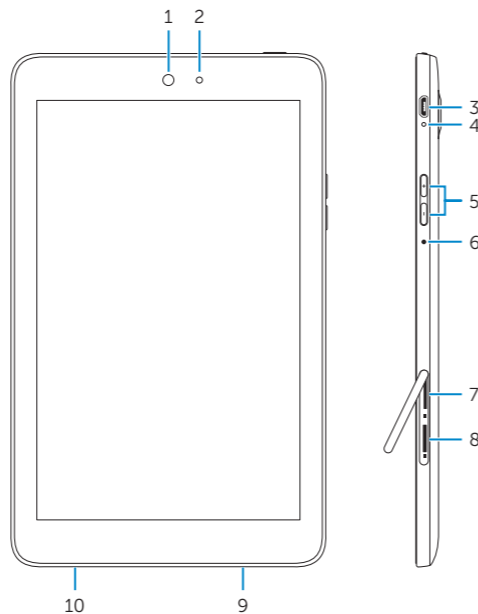

Tablet model

Model tabletu | Модель планшета

Tablet modeli | موديل الجهاز اللوحي

Venue 8 LTE/3840 LTE/3840 HSPA+/3840

Features

Funkcje | Компоненты | Özellikler | الميزات

1. Front camera
2. Ambient-light sensor
3. Micro-USB/charging port
4. Battery-charging status light
5. Volume buttons (2)
6. Microphone
7. SIM-card slot (LTE/HSPA+ models only)

8. MicroSD-card slot
9. Speaker
10. Service Tag label
11. Rear camera
12. Power button
13. Headset port

8. فتحة بطاقة MicroSD
9. مكبر الصوت
10. ملصق رمز الخدمة
11. الكاميرا الخلفية
12. زر التيار
13. منفذ سماعة الرأس